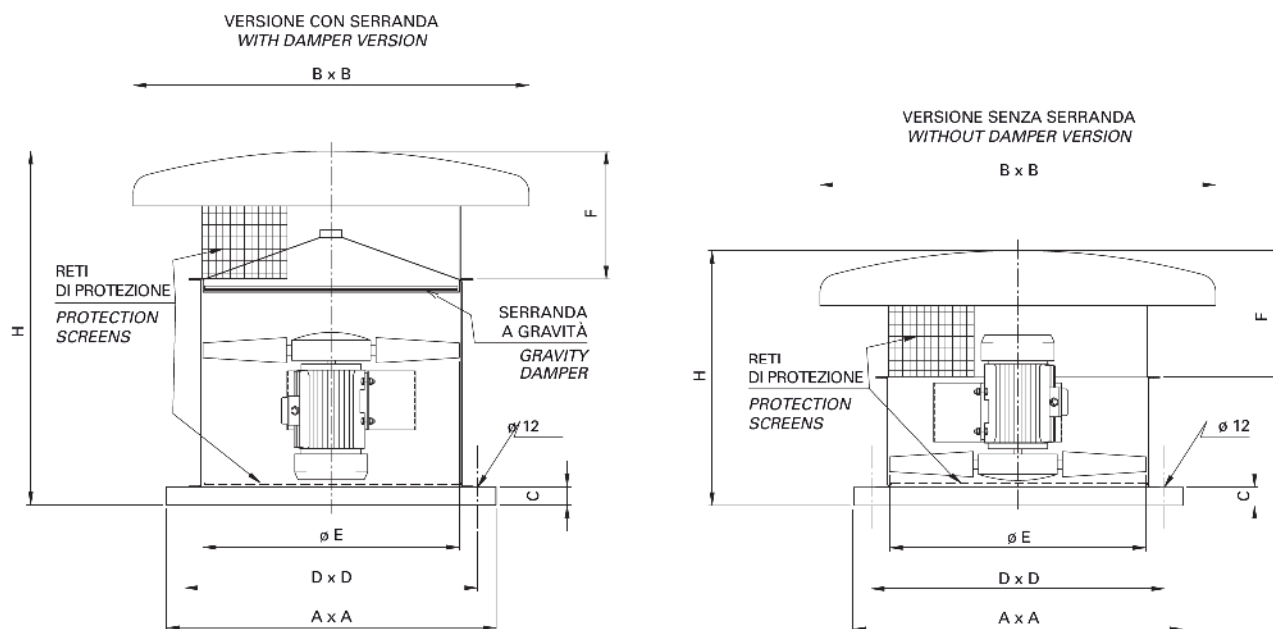

TP Dimensioni d'ingombro

Overall dimensions

MODELLO TYPE

MODELLO TYPE	AxA	BxB	C	DxD	ϕE	F	H	Kg.
TP 400	650 x 650	840 x 840	50	550x550	400	330	950	34
TP 500	700 x 700	840 x 840	50	600x600	400	330	950	39
TP 600	800 x 800	980 x 980	50	700x700	400	330	950	52
TP 700	900 x 900	1080 x 1080	50	550x550	400	330	950	60